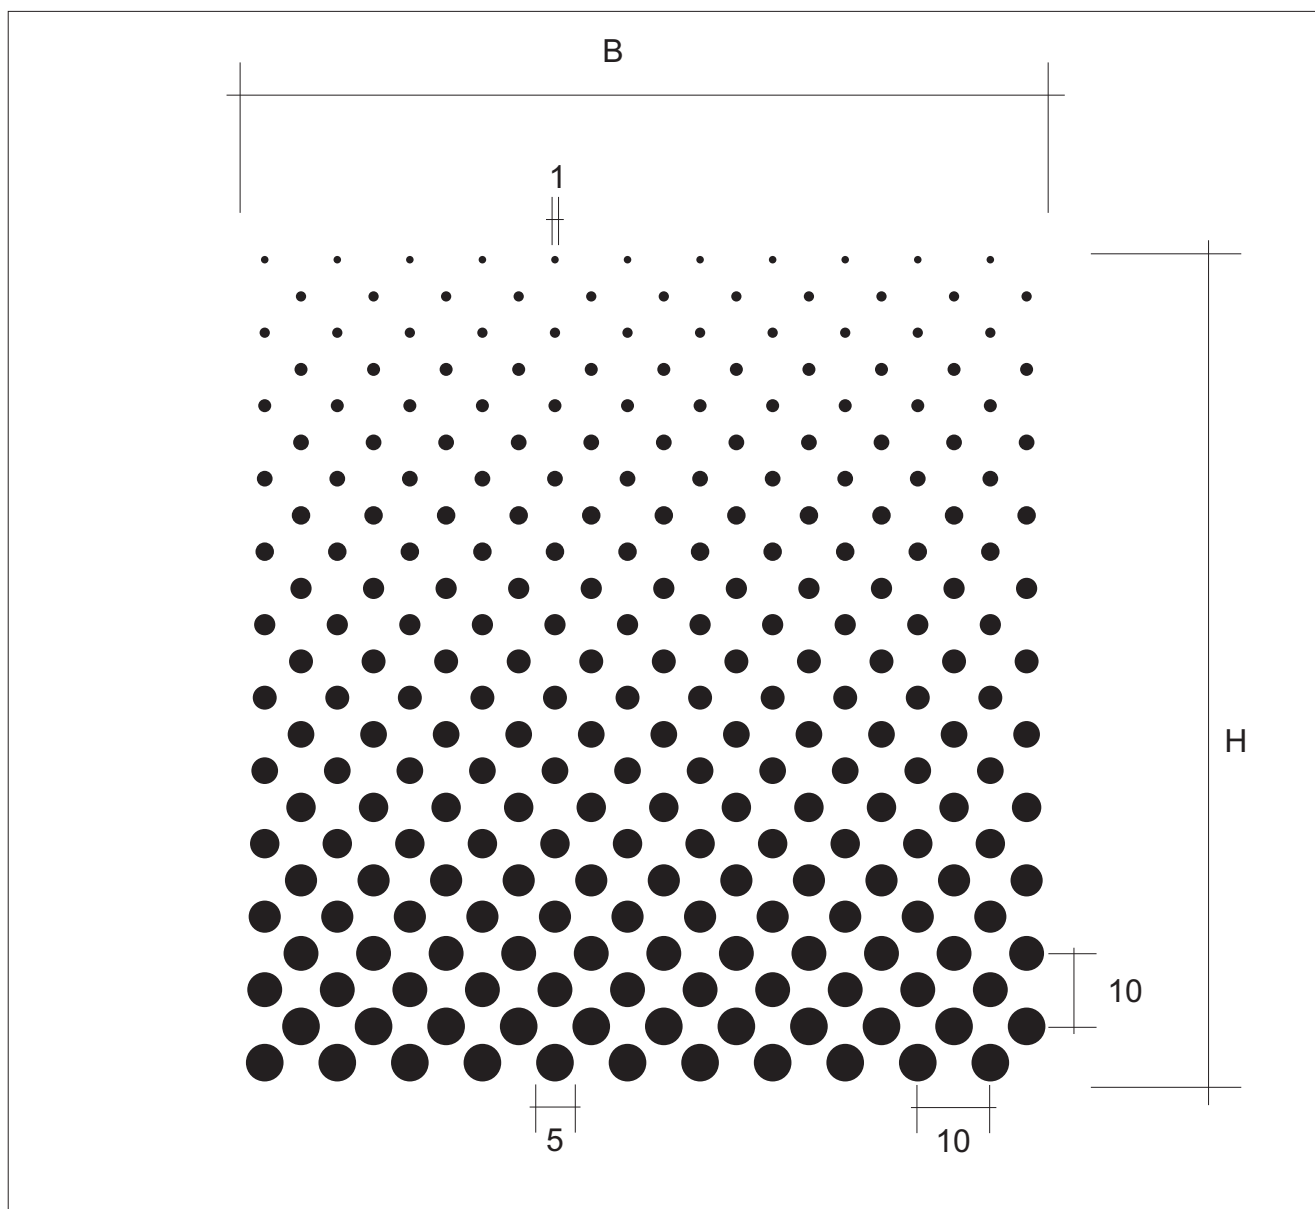

Design: **HDC-S4**
Beschreibung: Streifen 15 mm, Abstand 5 mm
max. Druckformat: B 1550 x H 3000
Maßstab: 1 : 1
Stand: 30.01.2001

Design: **HDC-S8** (DEKOR HDC 001 Senkrechtstreifen)

Beschreibung: Streifen 30 mm, Abstand 2 mm

max. Druckformat: B x H

Maßstab: 1 : 1

Stand:

Design: **HDC-S9**
Beschreibung: Streifen 120 mm, Abstand 8 mm
max. Druckformat: B 1500 x H 3064
Maßstab: 1 : 1
Stand: 27.03.2002

Design: **HDC-S11**
Beschreibung: Streifen 10 mm, Abstand 10 mm
max. Druckformat: B 1600 x H 3010
Maßstab: 1 : 1
Stand: 09.09.2002

Design: **HDC-P8**

Beschreibung: Punkte 2 mm, Abstand 3 mm

max. Druckformat: B 1600 x 3000 H

Maßstab: 1 : 1

BDG: 35 %

Stand: 01.07.2002

Design: **HDC-P10**
Beschreibung: Punkte 18 mm, Abstand 10 / Mitte->Mitte 28 mm
max. Druckformat: B 1500 x 3000 H
Maßstab: 1 : 1
BDG: %
Stand: 26.07.2004

Design: **HDC-Pv1**
Beschreibung: Punktverlauf 5 mm auf 1 mm, Abstand 10 mm
max. Druckformat: B 1000 x H 1400
Maßstab: ohne
Stand: 25.01.2002

Design: **HDC-Q2**
Beschreibung: Quadrate 40 mm, Abstand 20 / 20 mm
max. Druckformat: B 1480 x H 3040
Maßstab: 1 : 1
Stand: 05.11.2001