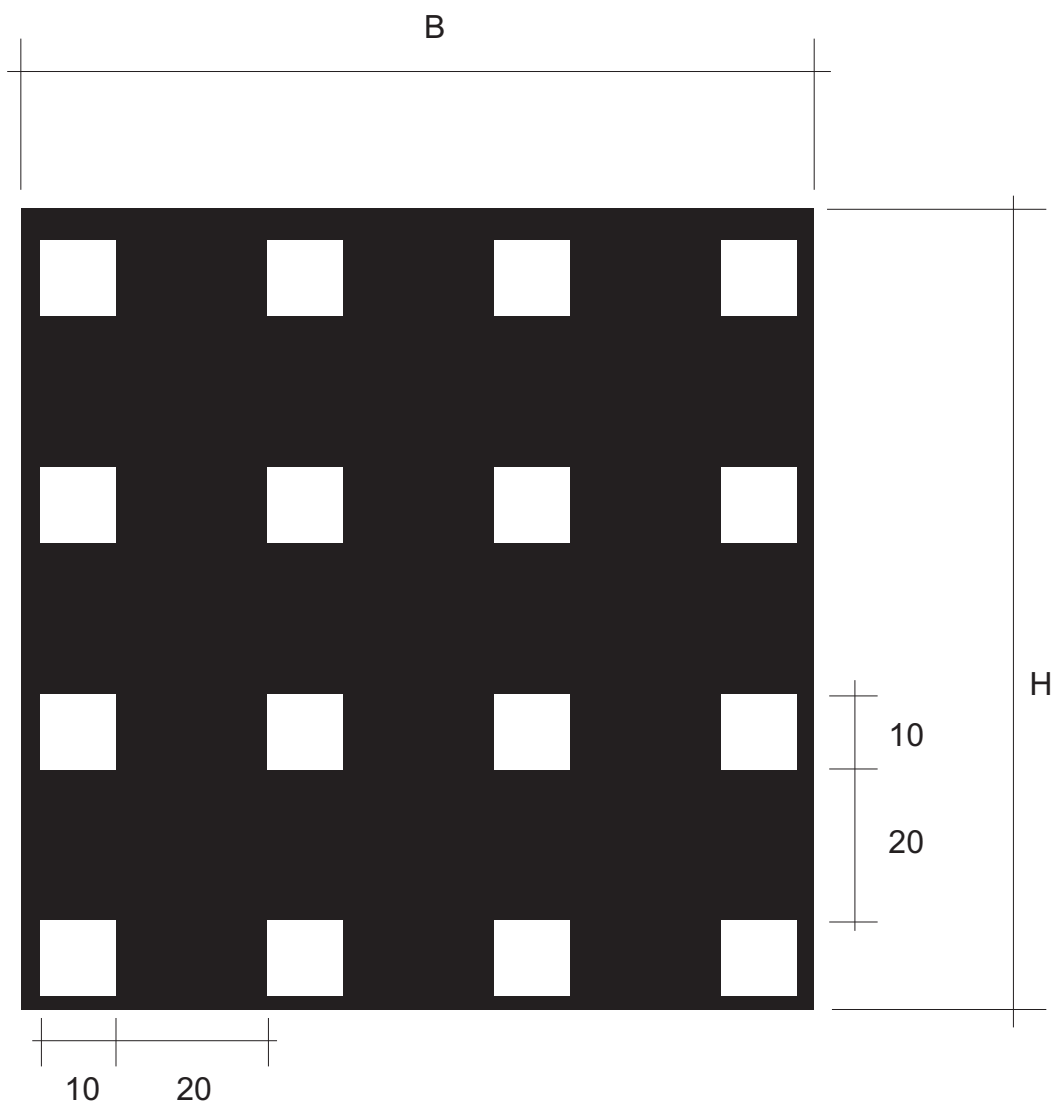

Design: **HDC-Qn5**
Beschreibung: Quadrate 10 mm, Abstand 20 / 20 mm
max. Druckformat: B 1620 x H 3000
Maßstab: 1 : 1
Stand: 11.11.2002