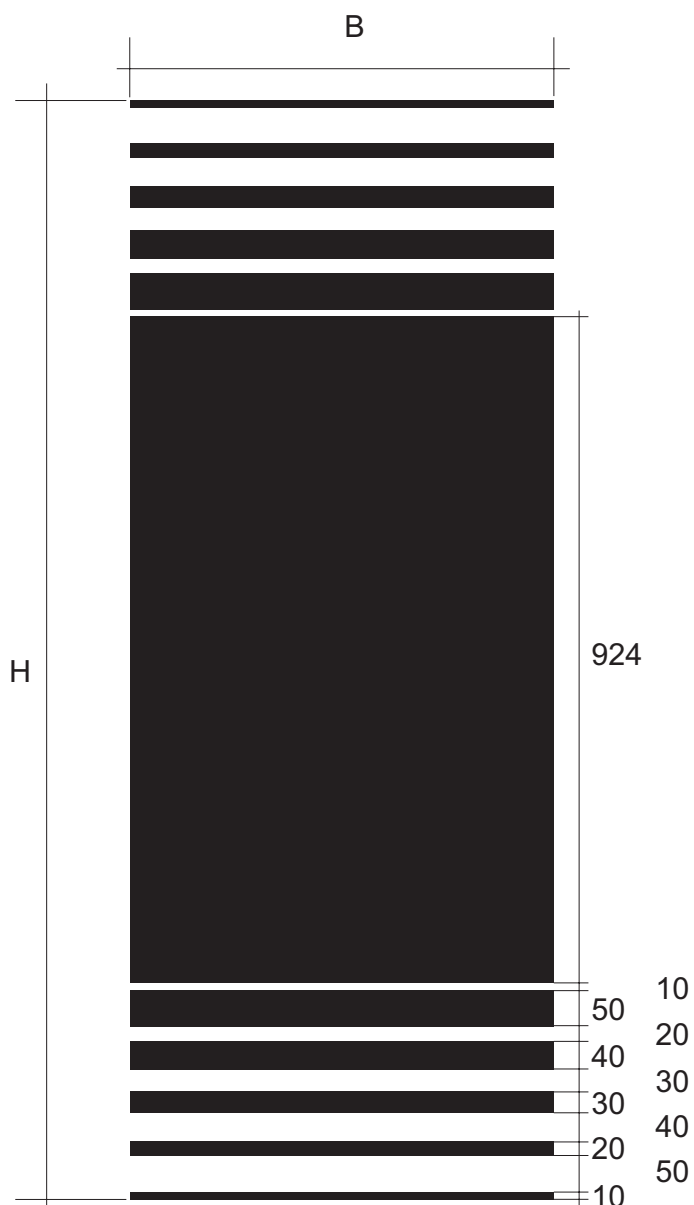

Design: **HDC-Sv14**

Beschreibung: Streifenverlauf mit 6,5mm Streifen

max. Druckformat: B 1500 x H 1524

Maßstab: 1 : 10

Stand: 04.08.2004