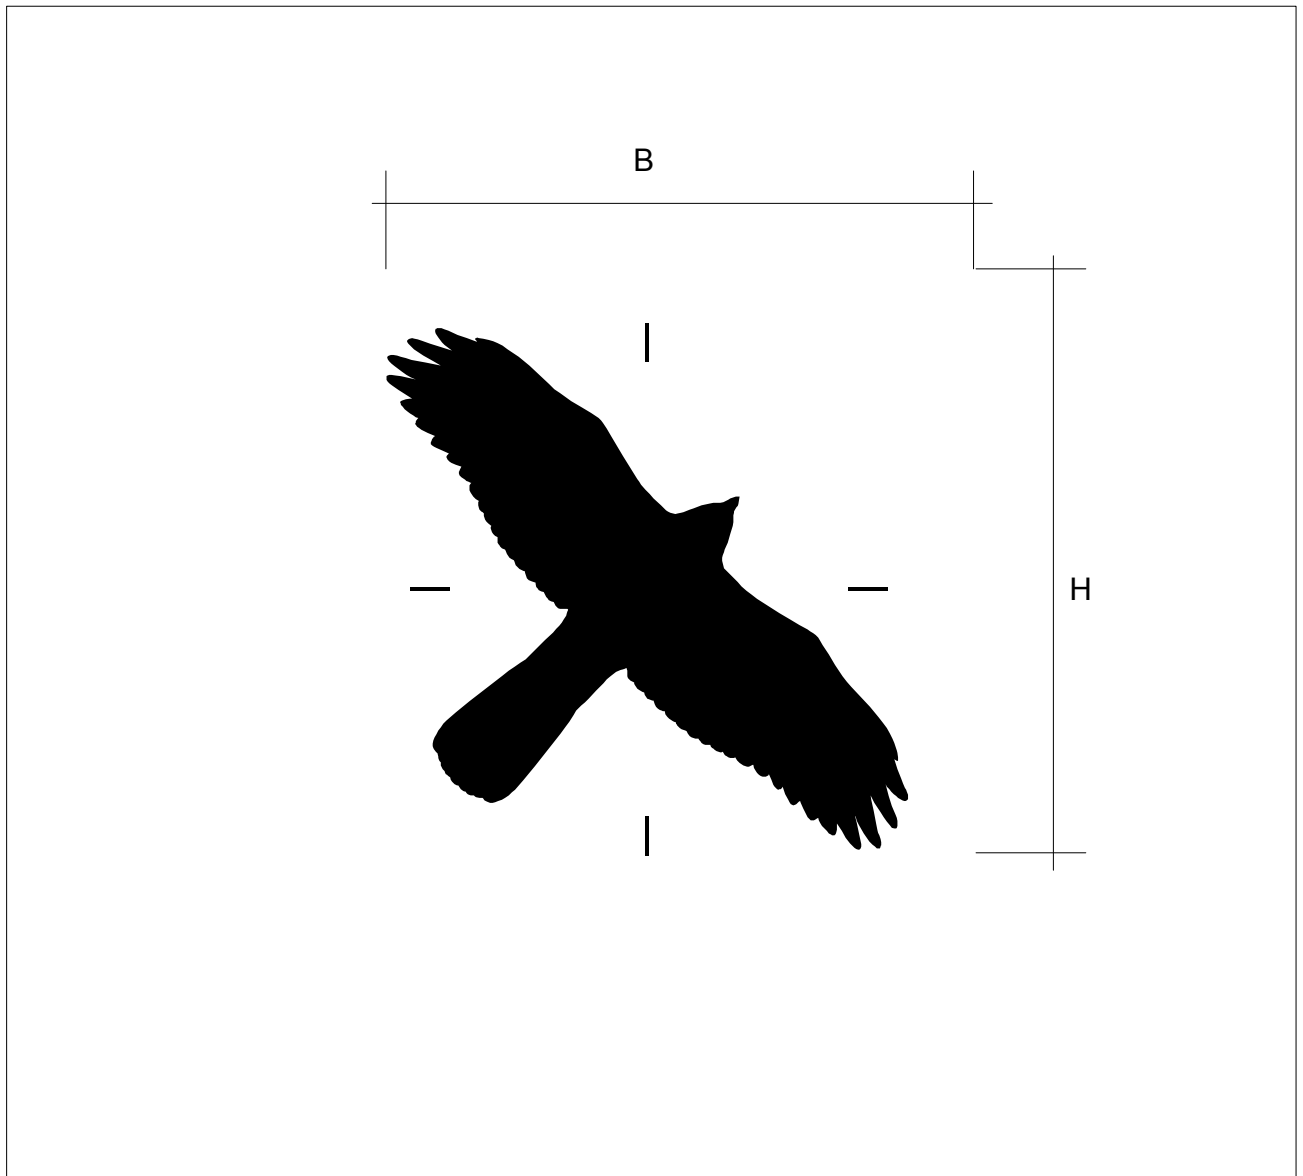

Design: **HDC-So6**

Beschreibung: 3D Würfel

max. Druckformat: B 1590 x H 3040

Maßstab: 1 : 1

Stand: 19.02.2003

Design: **HDC-So9**

Beschreibung: Raubvogel

max. Druckformat: B 450 x H 450

Maßstab: --

Stand: 14.08.2003

Design: **HDC-So12**

Beschreibung:

max. Druckformat: B 1200 x H 2100

Maßstab: 1 : 20

Stand: 15.03.2004

Design: **HDC-So13**