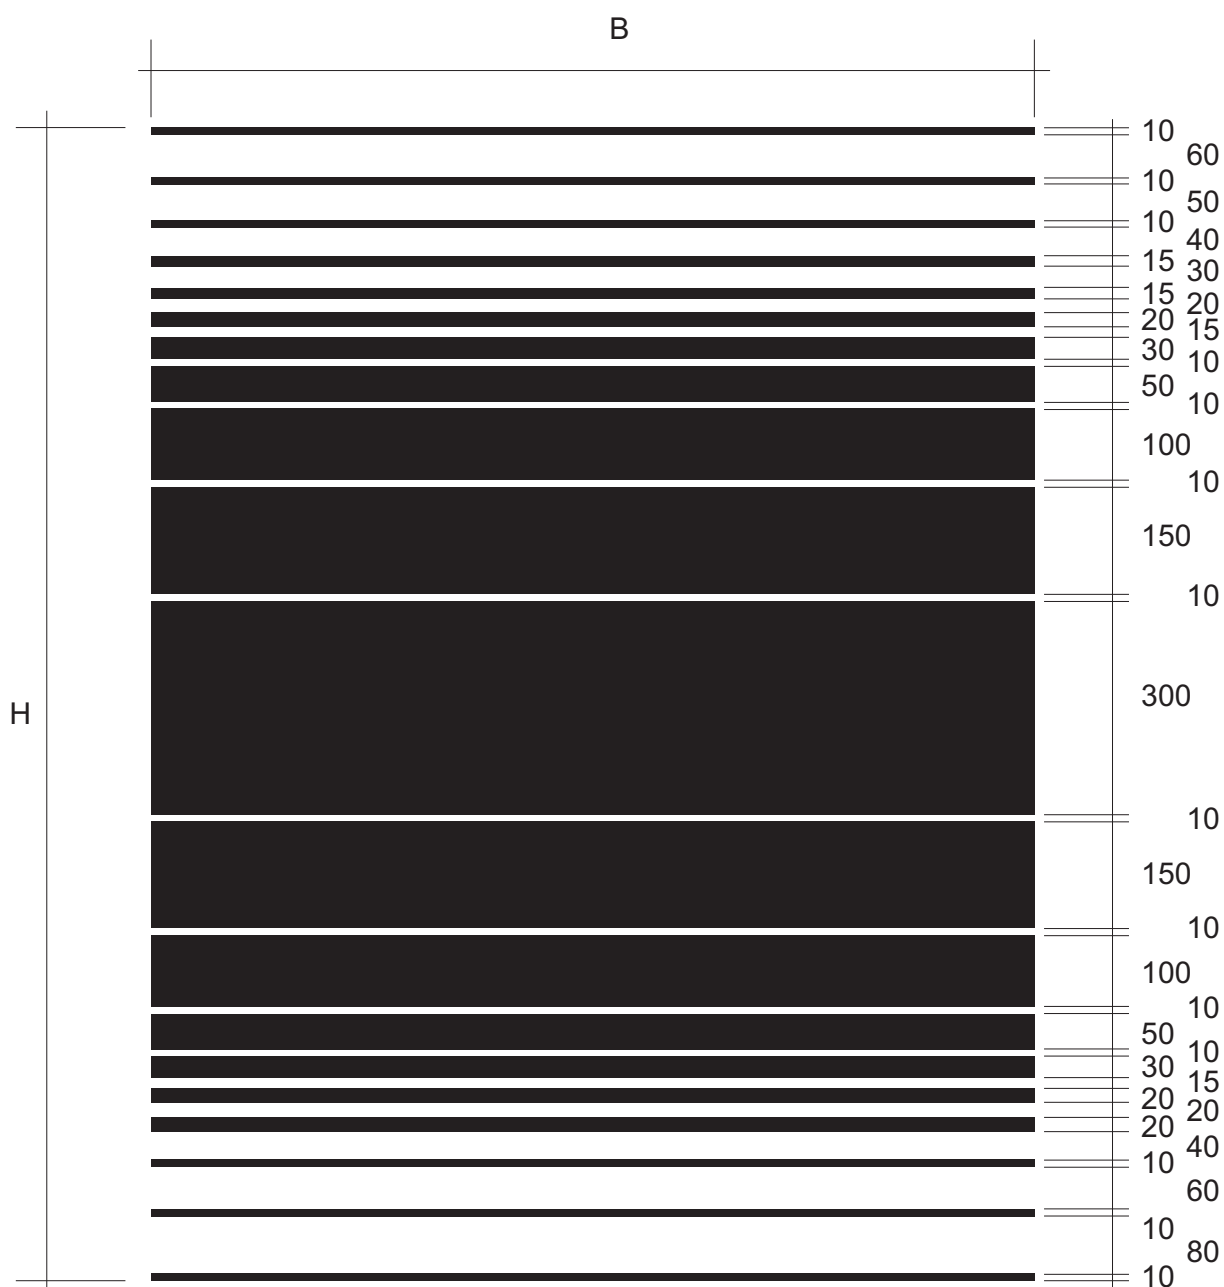

Design: **HDC-S4**
Beschreibung: Streifen 15 mm, Abstand 5 mm
max. Druckformat: B 1550 x H 3000
Maßstab: 1 : 1
Stand: 30.01.2001

Design: **HDC-S8** (DEKOR HDC 001 Senkrechtstreifen)

Beschreibung: Streifen 30 mm, Abstand 2 mm

Design: **HDC-L5**
Beschreibung: Löcher 4 mm, Abstand 6 / 6 mm
max. Druckformat: B 1600 x 3000 H
Maßstab: 1 : 1
BDG: 30 %
Stand: 08.04.2004

Design: **HDC-P2**
Beschreibung: Punkte 1 mm, Abstand 4 mm
max. Druckformat: B 1500 x H 3000
Maßstab: 1 : 1
Stand: 27.08.2001

Stand: 06.09.2004

Design: **HDC-So17**

Beschreibung: Schachbrett

max. Druckformat: B 1510 x H 3010

Maßstab: 1 : 1

Stand: 09.09.2004

Design: **HDC-Sv5**
 Beschreibung: Streifenverlauf
 max. Druckformat: B 1500 x H 1620
 Maßstab: 1 : 10
 Stand: 24.02.2003

Design: **HDC-Sv6**
 Beschreibung: Streifenverlauf
 max. Druckformat: B 1500 x H 960
 Maßstab: 1 : 10
 Stand: 24.02.2003

Design: **HDC-Sv7**

Beschreibung: Streifenverlauf

max. Druckformat: B 1500 x H 1200