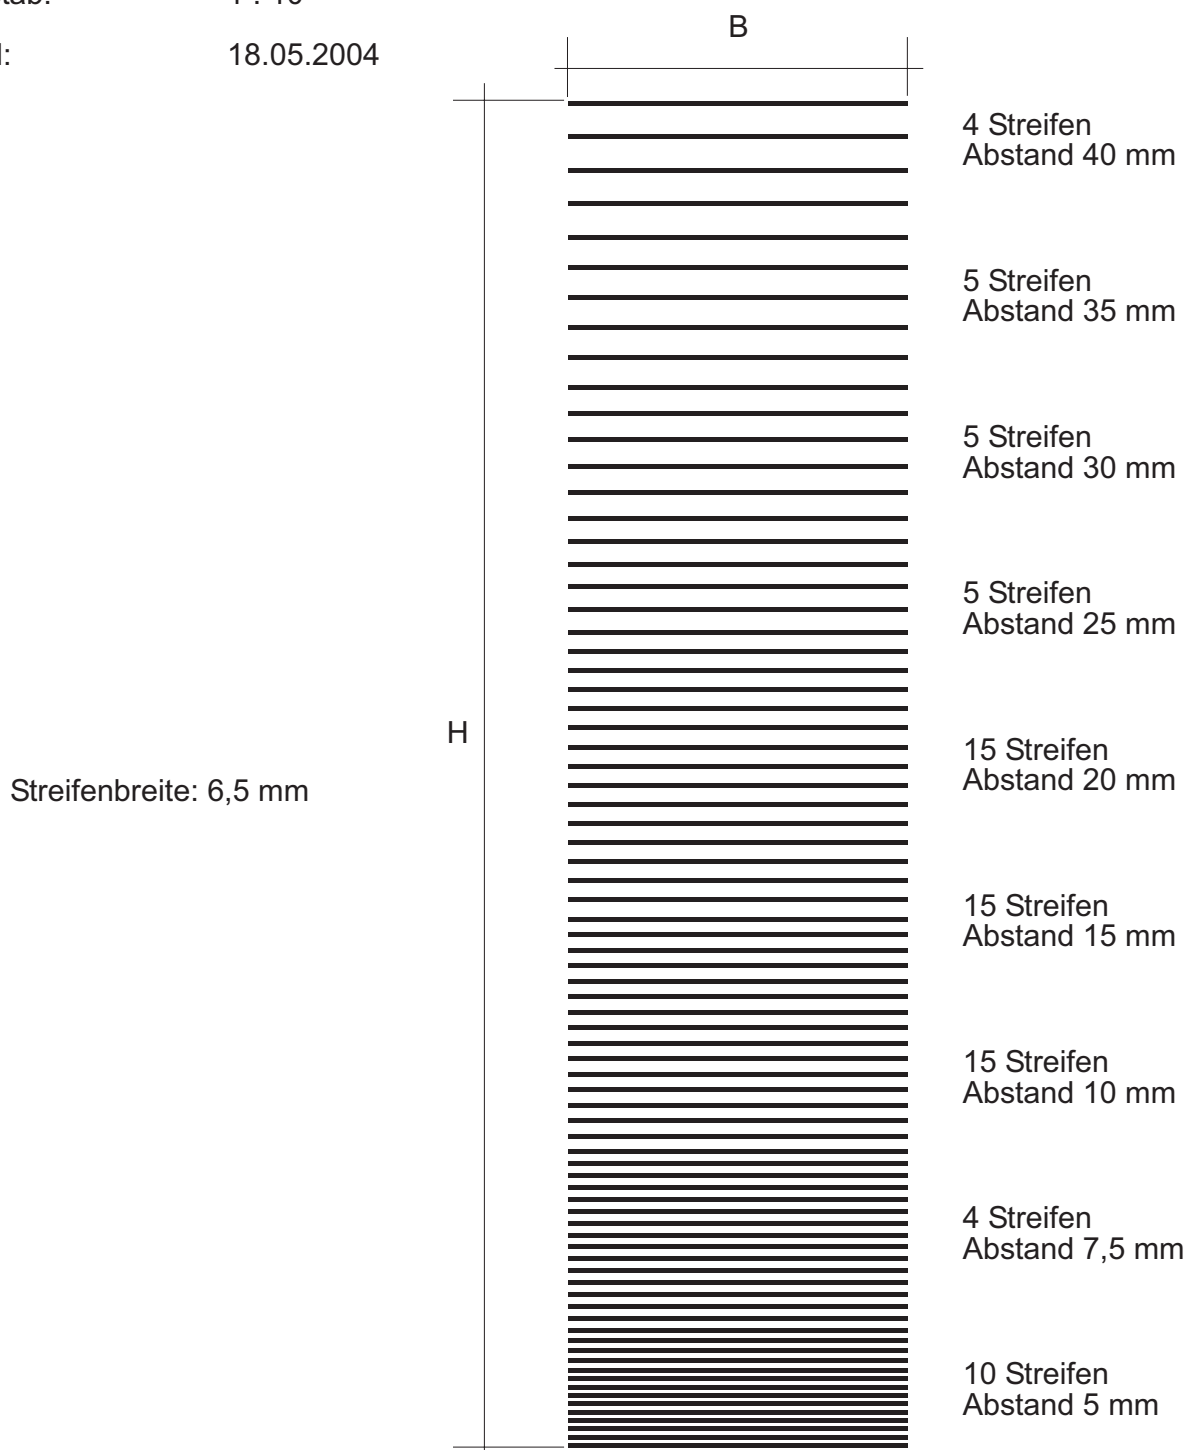

Design: **HDC-S4**
Beschreibung: Streifen 15 mm, Abstand 5 mm
max. Druckformat: B 1550 x H 3000
Maßstab: 1 : 1
Stand: 30.01.2001

Design: **HDC-S8** (DEKOR HDC 001 Senkrechtstreifen)

Beschreibung: Streifen 30 mm, Abstand 2 mm

Design: **HDC-S18**
Beschreibung: Streifen 10 mm, Abstand 267 mm
max. Druckformat: B 1600 x H 3057
Maßstab: --
Stand: 05.05.2004

Design: **HDC-S19**
Beschreibung: Streifen (530)265 mm, Abstand 10 mm
max. Druckformat: B 1600 x H 3000
Maßstab: --
Stand: 05.05.2004

Design: **HDC-S20**
Beschreibung: Streifen 40 mm, Abstand 20 mm
max. Druckformat: B 1600 x H 3040
Maßstab: 1 : 1
Stand: 14.07.2004

Design: **HDC-L1** (DEKOR HDC 002 Punktraster 1)

Beschreibung: Löcher 2 mm, Abstand 5 mm

Stand: 26.04.2004

Design: **HDC-Sv13**

Beschreibung: Streifenverlauf mit 6,5mm Streifen

max. Druckformat: B 1600 x H 1867

Maßstab: 1 : 10

Stand: 18.05.2004

Design: **HDC-Sv14**

Beschreibung: Streifenverlauf mit 6,5mm Streifen