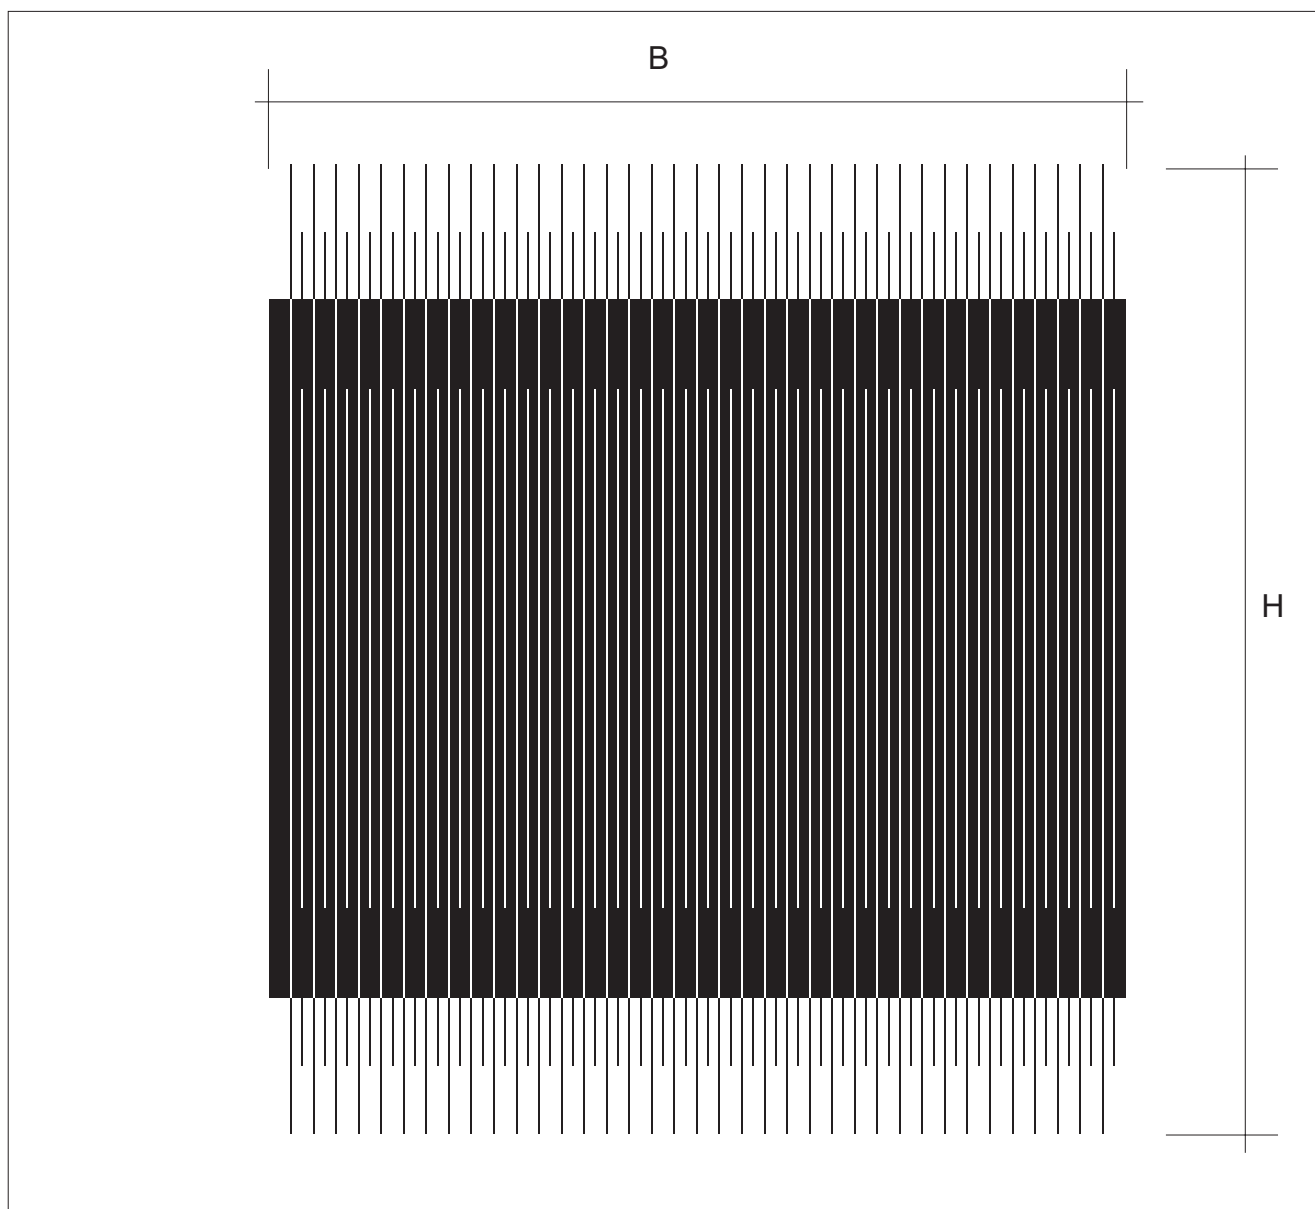

Design: **HDC-So16**

Beschreibung: Streifen positiv/negativ

max. Druckformat: B 1520 x H 1720

Maßstab: --

Stand: 06.09.2004