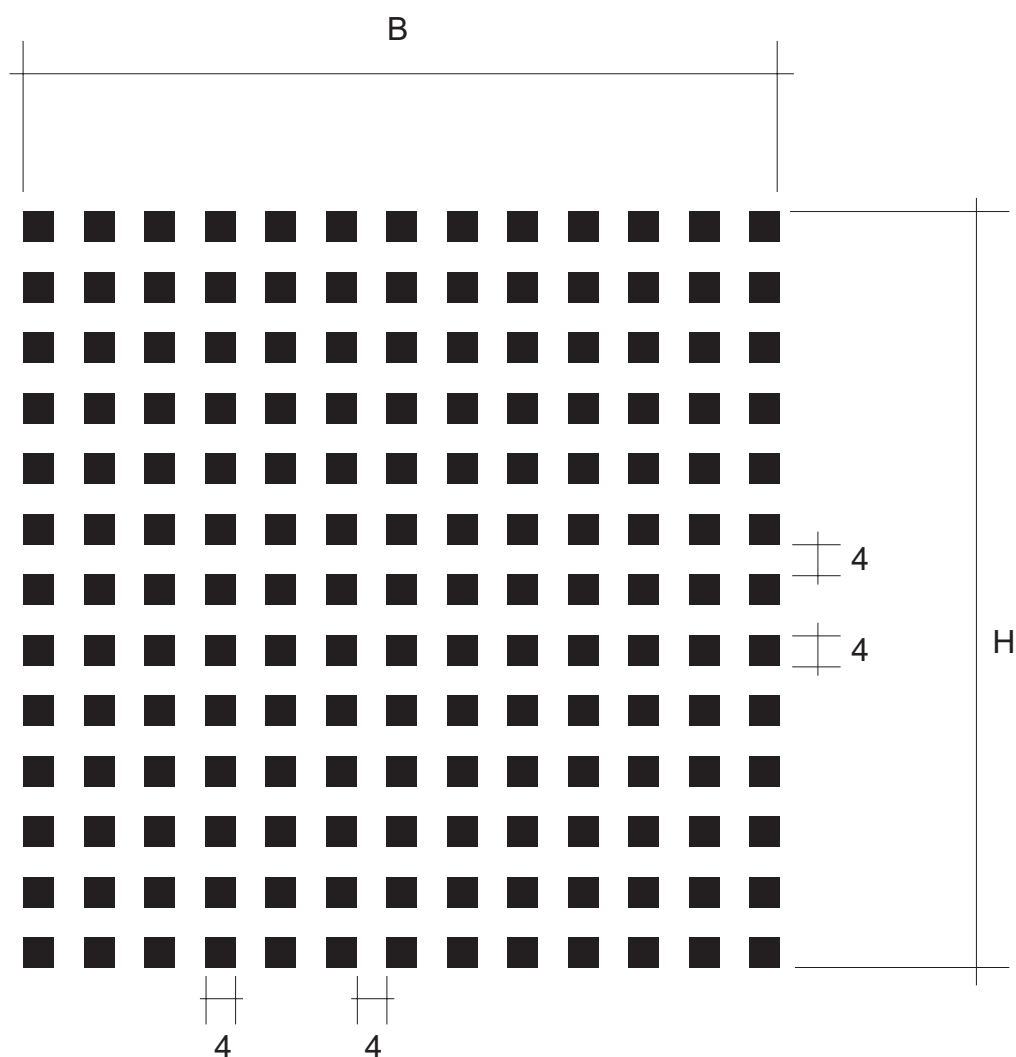

Design: **HDC-Q3** (DEKOR HDC 004 Karos 1)

Beschreibung: Quadrate 4 mm, Abstand 4 / 4 mm

max. Druckformat: B 1604 x H 3004

Maßstab: 1 : 1

Stand: 20.05.2004