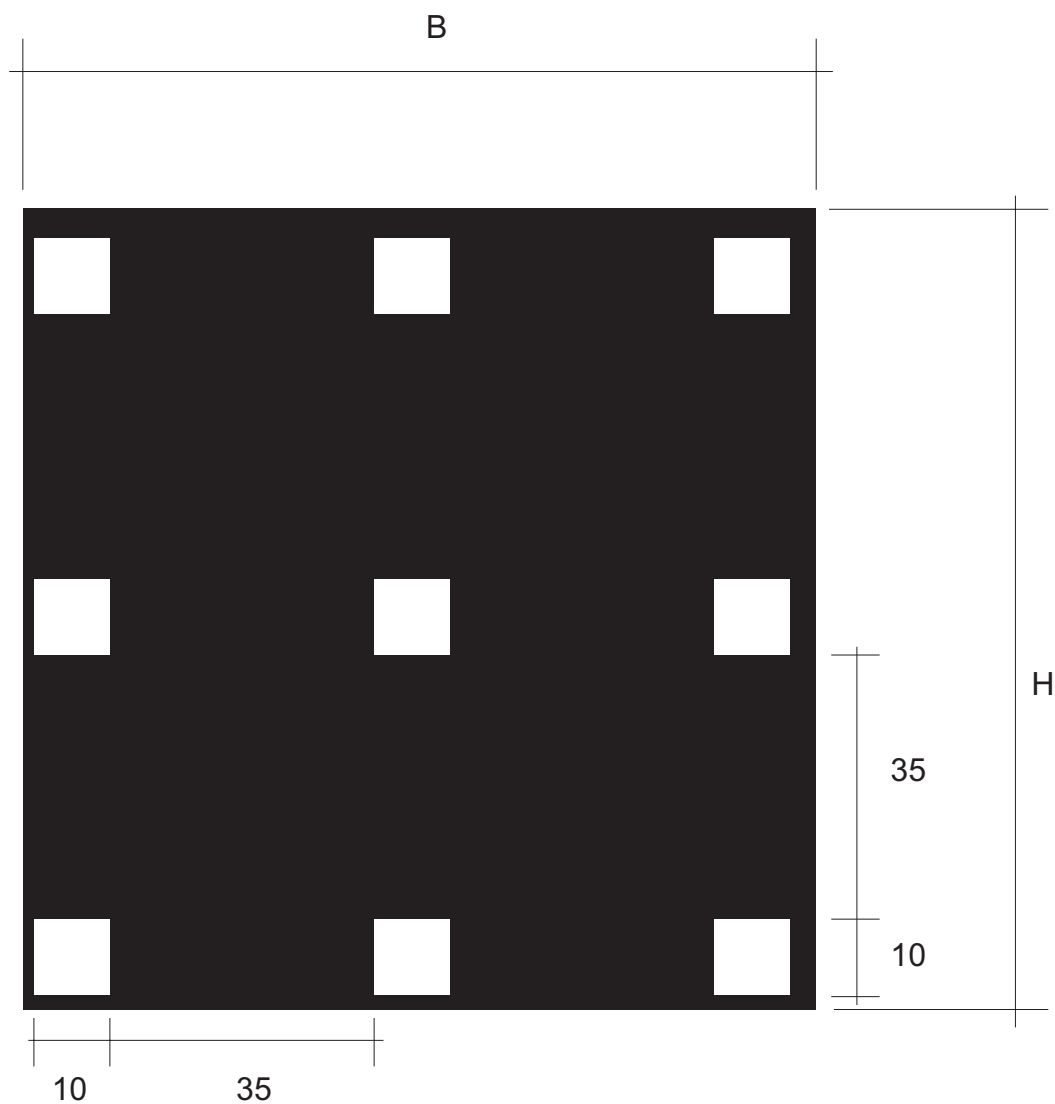

Design: **HDC-Qn7**
Beschreibung: Quadrate 10 mm, Abstand 35 / 35 mm
max. Druckformat: B 1500 x H 3000
Maßstab: 1 : 1
Stand: 16.04.2003