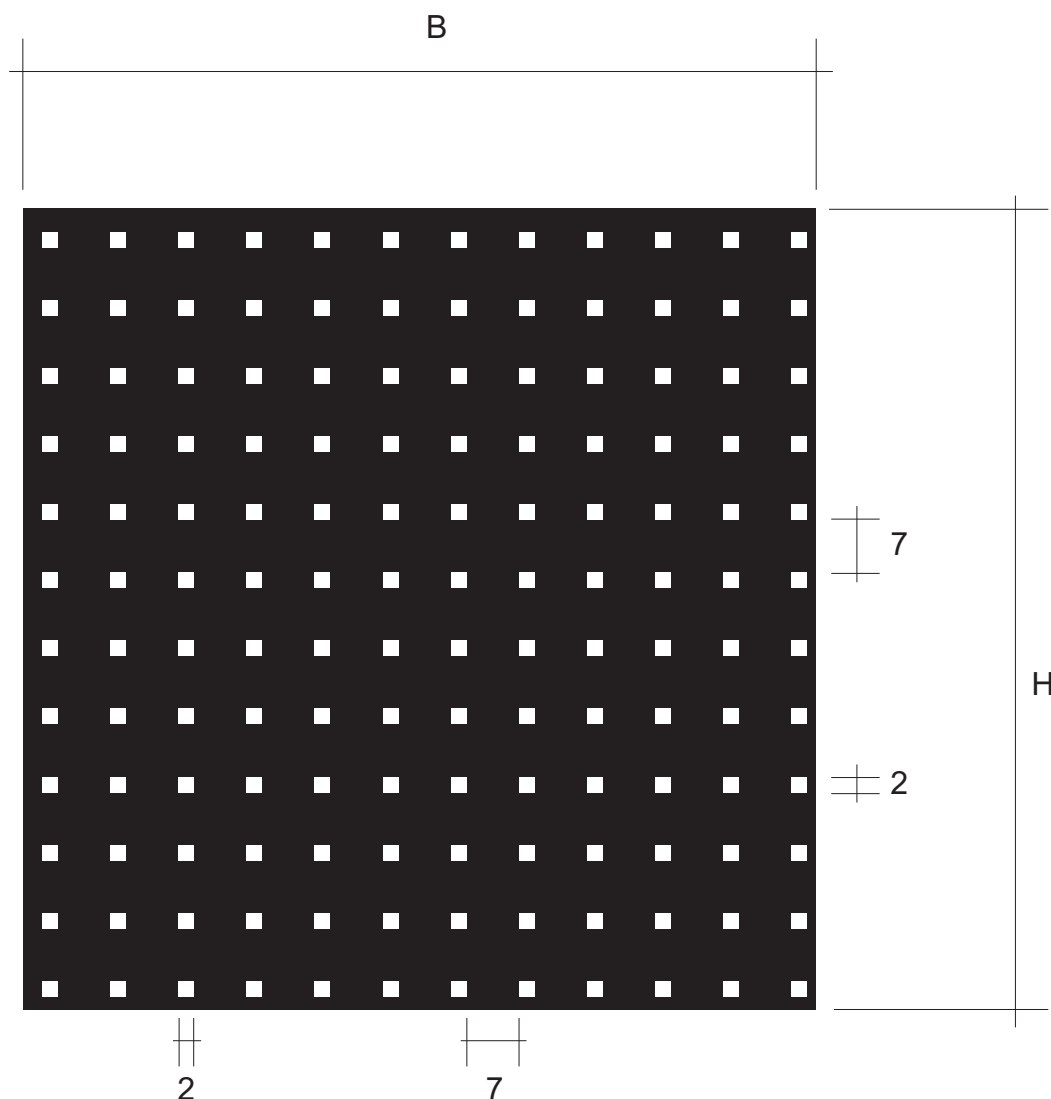

Design: **HDC-Qn3** (DEKOR HDC 005 Karos 2)

Beschreibung: Quadrate 2 mm, Abstand 7 / 7 mm

max. Druckformat: B 1610 x H 3005

Maßstab: 1 : 1

Stand: 23.08.2002