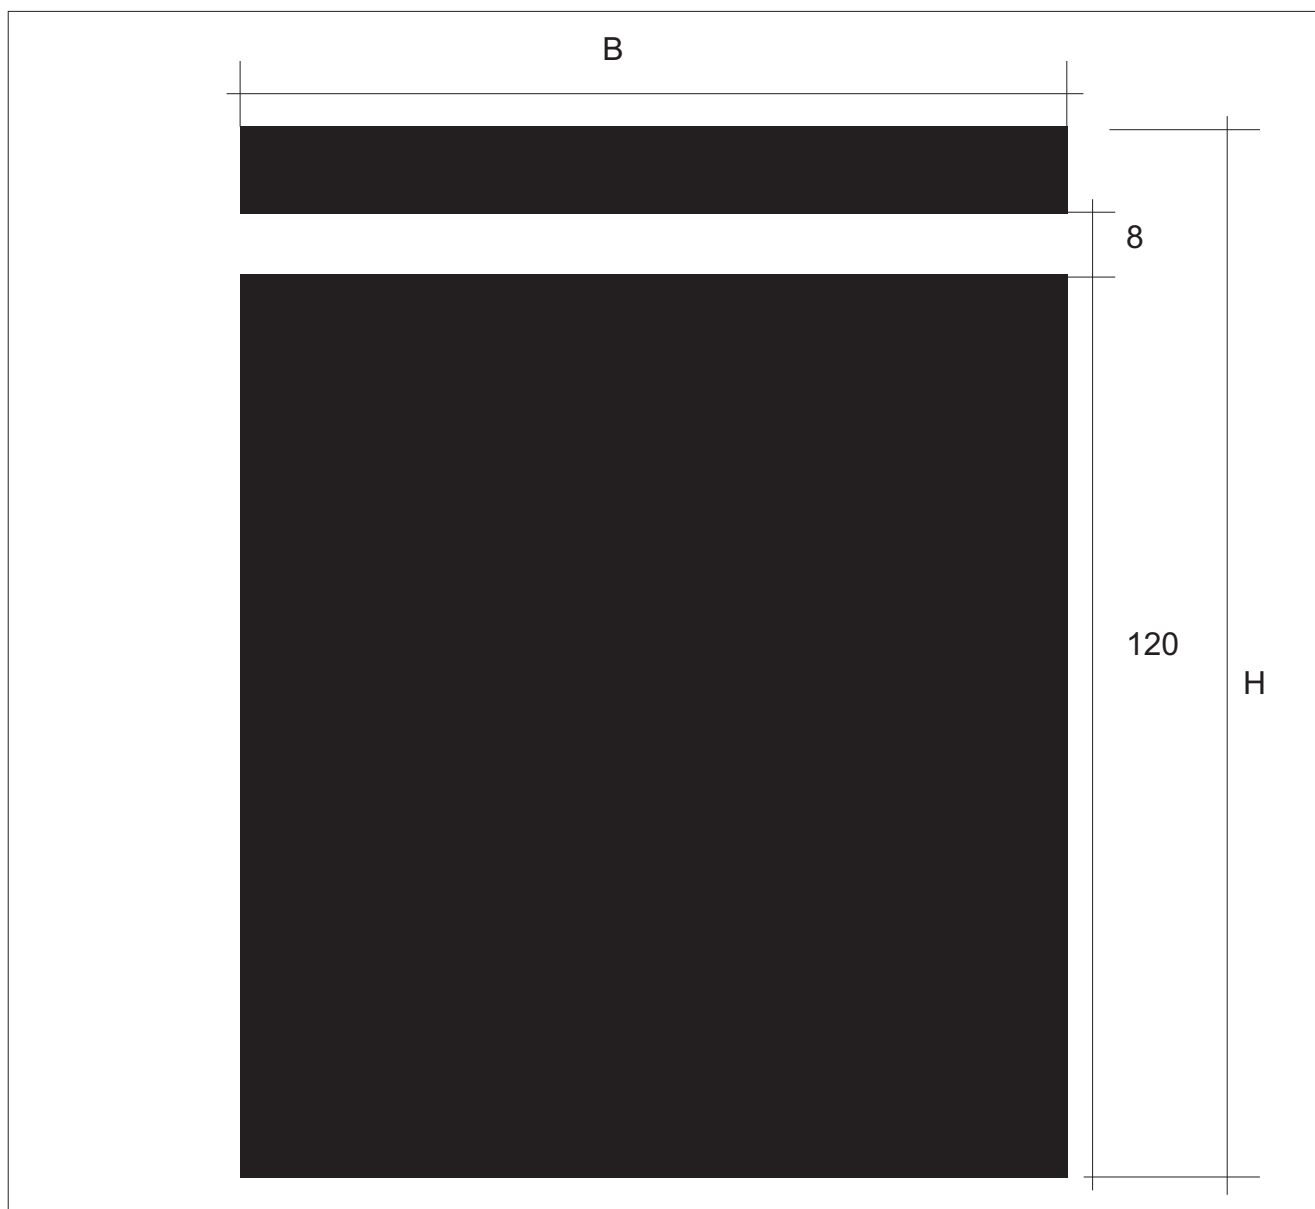

Design: **HDC-Germana-Gross**
Beschreibung: Türdesign
max. Druckformat: B 317 x H 1080
Maßstab: 1 : 10
Stand: 23.09.2004

Design: **HDC-S1**
Beschreibung: Streifen 115 mm, Abstand 10 mm
max. Druckformat: B 1150 x H 2240
Maßstab: 1 : 2
Stand: 25.04.2001

Design: **HDC-S4**
Beschreibung: Streifen 15 mm, Abstand 5 mm
max. Druckformat: B 1550 x H 3000
Maßstab: 1 : 1
Stand: 30.01.2001

Design: **HDC-S8** (DEKOR HDC 001 Senkrechtstreifen)

Beschreibung: Streifen 30 mm, Abstand 2 mm

max. Druckformat: B x H

Maßstab: 1 : 1

Stand:

Design: **HDC-S9**
Beschreibung: Streifen 120 mm, Abstand 8 mm
max. Druckformat: B 1500 x H 3064
Maßstab: 1 : 1
Stand: 27.03.2002

Design: **HDC-S11**
Beschreibung: Streifen 10 mm, Abstand 10 mm
max. Druckformat: B 1600 x H 3010
Maßstab: 1 : 1
Stand: 09.09.2002

Design: **HDC-S12**
Beschreibung: Streifen 50 mm, Abstand 10 mm
max. Druckformat: B 1600 x H 2990
Maßstab: 1 : 1
Stand: 10.10.2002

Design: **HDC-S13**
Beschreibung: Streifen 15 mm, Abstand 10 mm
max. Druckformat: B 1000 x H 2015
Maßstab: 1 : 1
Stand: 09.04.2003