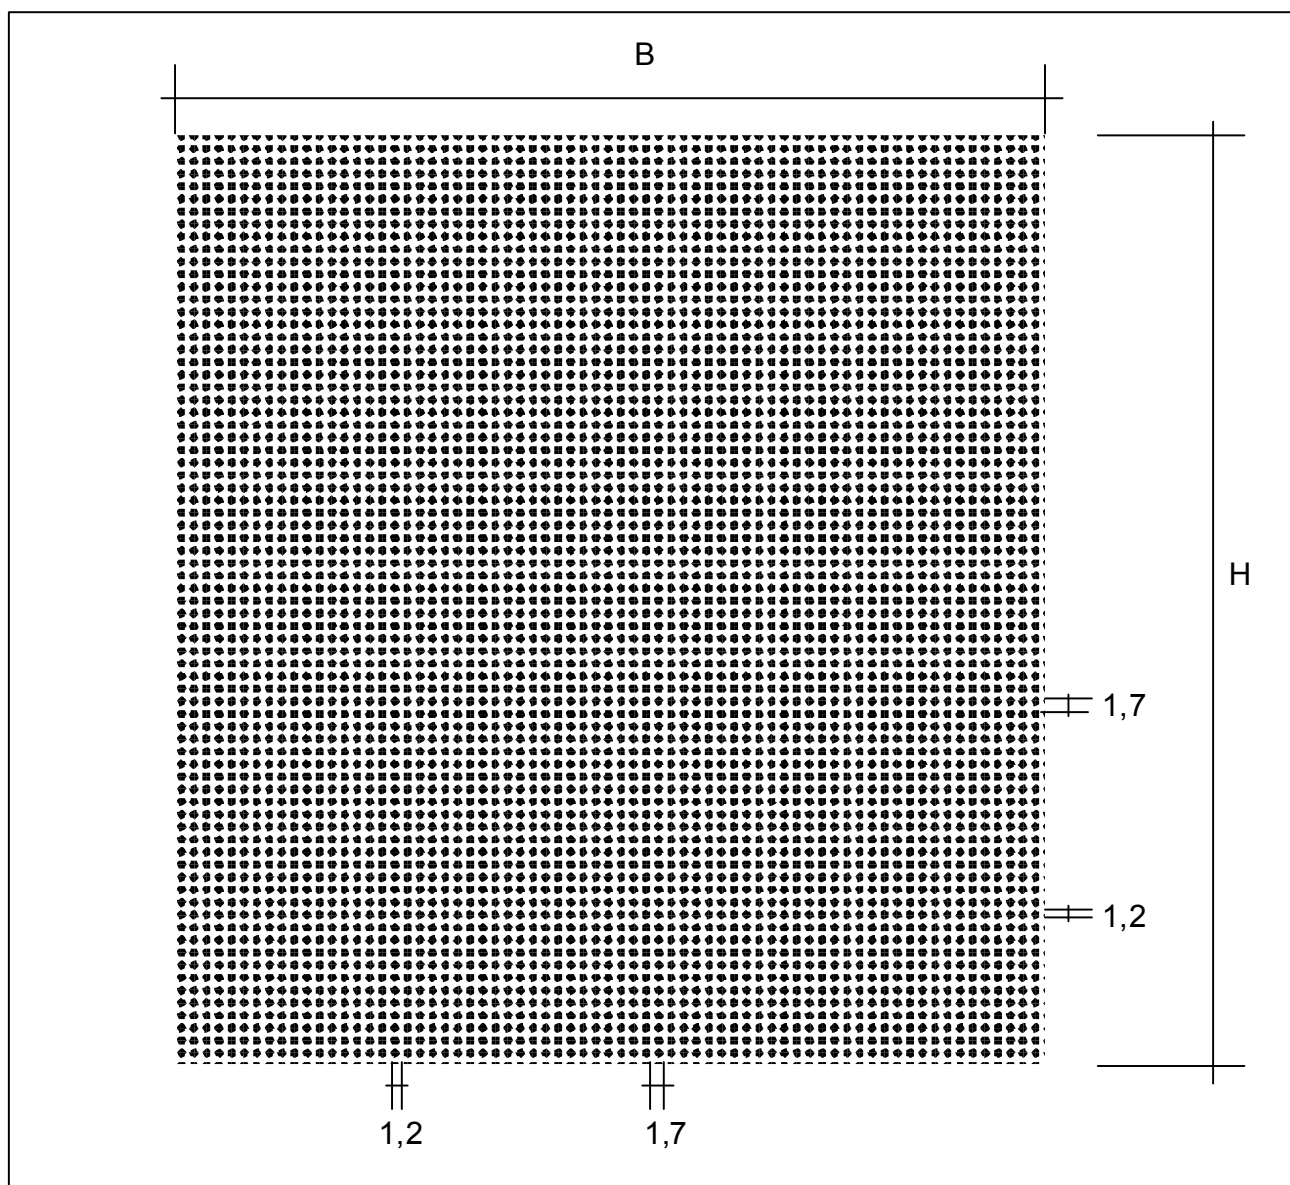

Design: **HDC-Germana-Gross**
Beschreibung: Türdesign
max. Druckformat: B 317 x H 1080
Maßstab: 1 : 10
Stand: 23.09.2004

Design: **HDC-S1**
Beschreibung: Streifen 115 mm, Abstand 10 mm
max. Druckformat: B 1150 x H 2240
Maßstab: 1 : 2
Stand: 25.04.2001

Design: **HDC-S4**
Beschreibung: Streifen 15 mm, Abstand 5 mm
max. Druckformat: B 1550 x H 3000
Maßstab: 1 : 1
Stand: 30.01.2001

Design: **HDC-S8** (DEKOR HDC 001 Senkrechtstreifen)

Beschreibung: Streifen 30 mm, Abstand 2 mm

max. Druckformat: B x H

Maßstab: 1 : 1

Stand:

Design: **HDC-P5** (DEKOR HDC 009)

Beschreibung: Punkte 2,8 mm, Abstand 4,8 mm

max. Druckformat: B 1600 x 3000 H

Maßstab: 1 : 1

BDG: 53 %

Stand: 24.04.2002

Design: **HDC-P6** (DEKOR HDC 003 Punktraster 2)

Beschreibung: Punkte 5 mm, Abstand 10 mm

max. Druckformat: B x H

Maßstab: 1 : 1

Stand:

Design: **HDC-P7**
Beschreibung: Punkte 1,2 mm, Abstand 1,7 mm
max. Druckformat: B 1600 x 3000 H
Maßstab: 1 : 1
BDG: 39 %
Stand: 24.04.2002