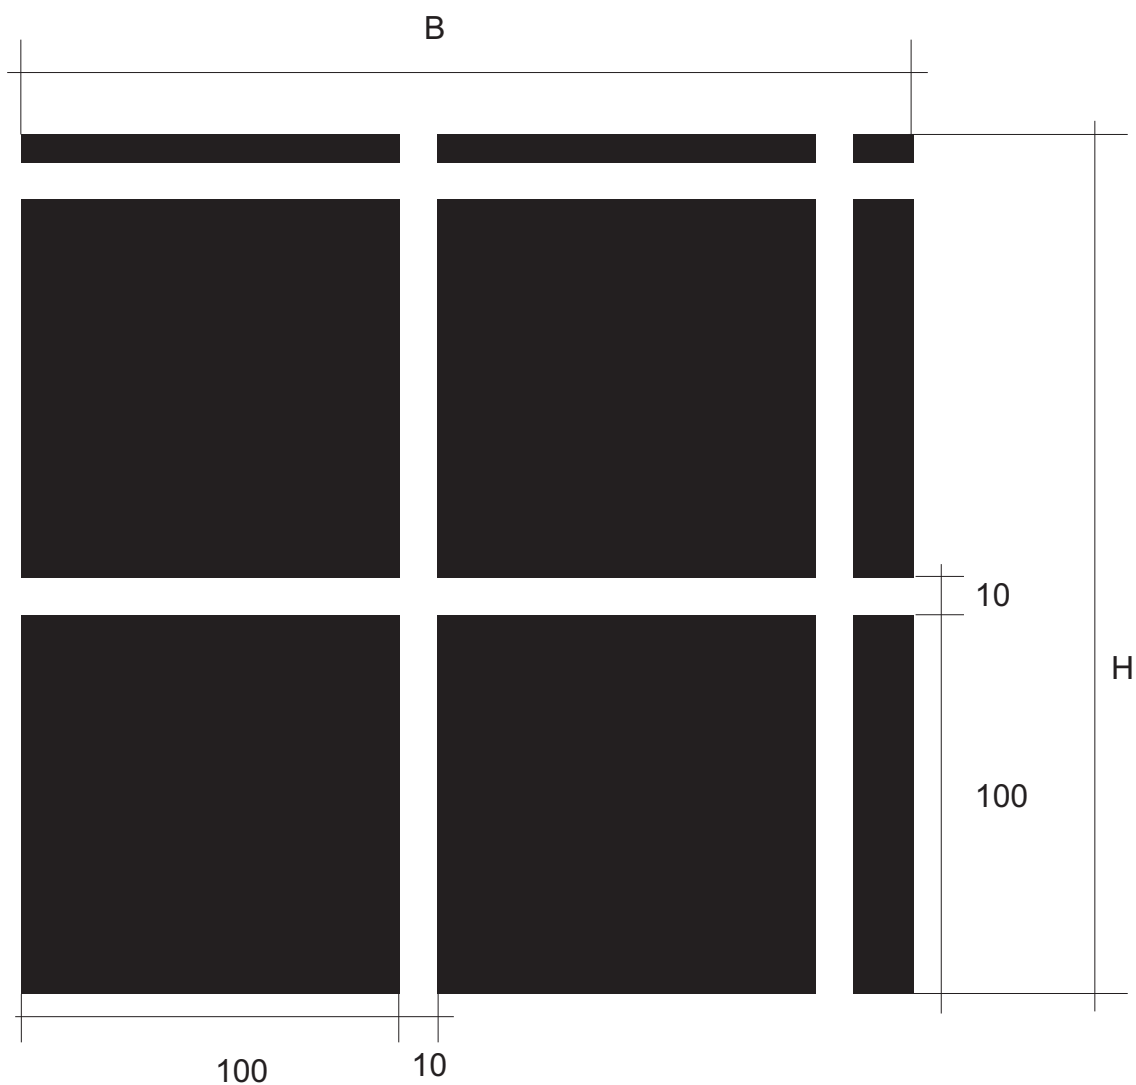

Design: **HDC-S4**
Beschreibung: Streifen 15 mm, Abstand 5 mm
max. Druckformat: B 1550 x H 3000
Maßstab: 1 : 1
Stand: 30.01.2001

Design: **HDC-S8** (DEKOR HDC 001 Senkrechtstreifen)

Beschreibung: Streifen 30 mm, Abstand 2 mm

Design: **HDC-Q6**
Beschreibung: Quadrate 20 mm, Abstand 4 / 4 mm
max. Druckformat: B 1602 x H 3020
Maßstab: 1 : 1
BDG 69,5 %
Stand: 14.06.2002

Design: **HDC-Q7**
Beschreibung: Quadrate 16 mm, Abstand 16 / 16 mm
max. Druckformat: B 1616 x H 3024
Maßstab: 1 : 1
BDG 25 %
Stand: 08.01.2003

Design: **HDC-Q9**
Beschreibung: Quadrate 60 mm, Abstand 5 mm
max. Druckformat: B 1620 x H 3050
Maßstab: 1 : 1
BDG 85 %
Stand: 27.02.2003

Design: **HDC-Q10**
Beschreibung: Quadrate 100 mm, Abstand 10 mm
max. Druckformat: B 1640 x H 3070
Maßstab: 1 : 2
BDG 83 %
Stand: 08.05.2003