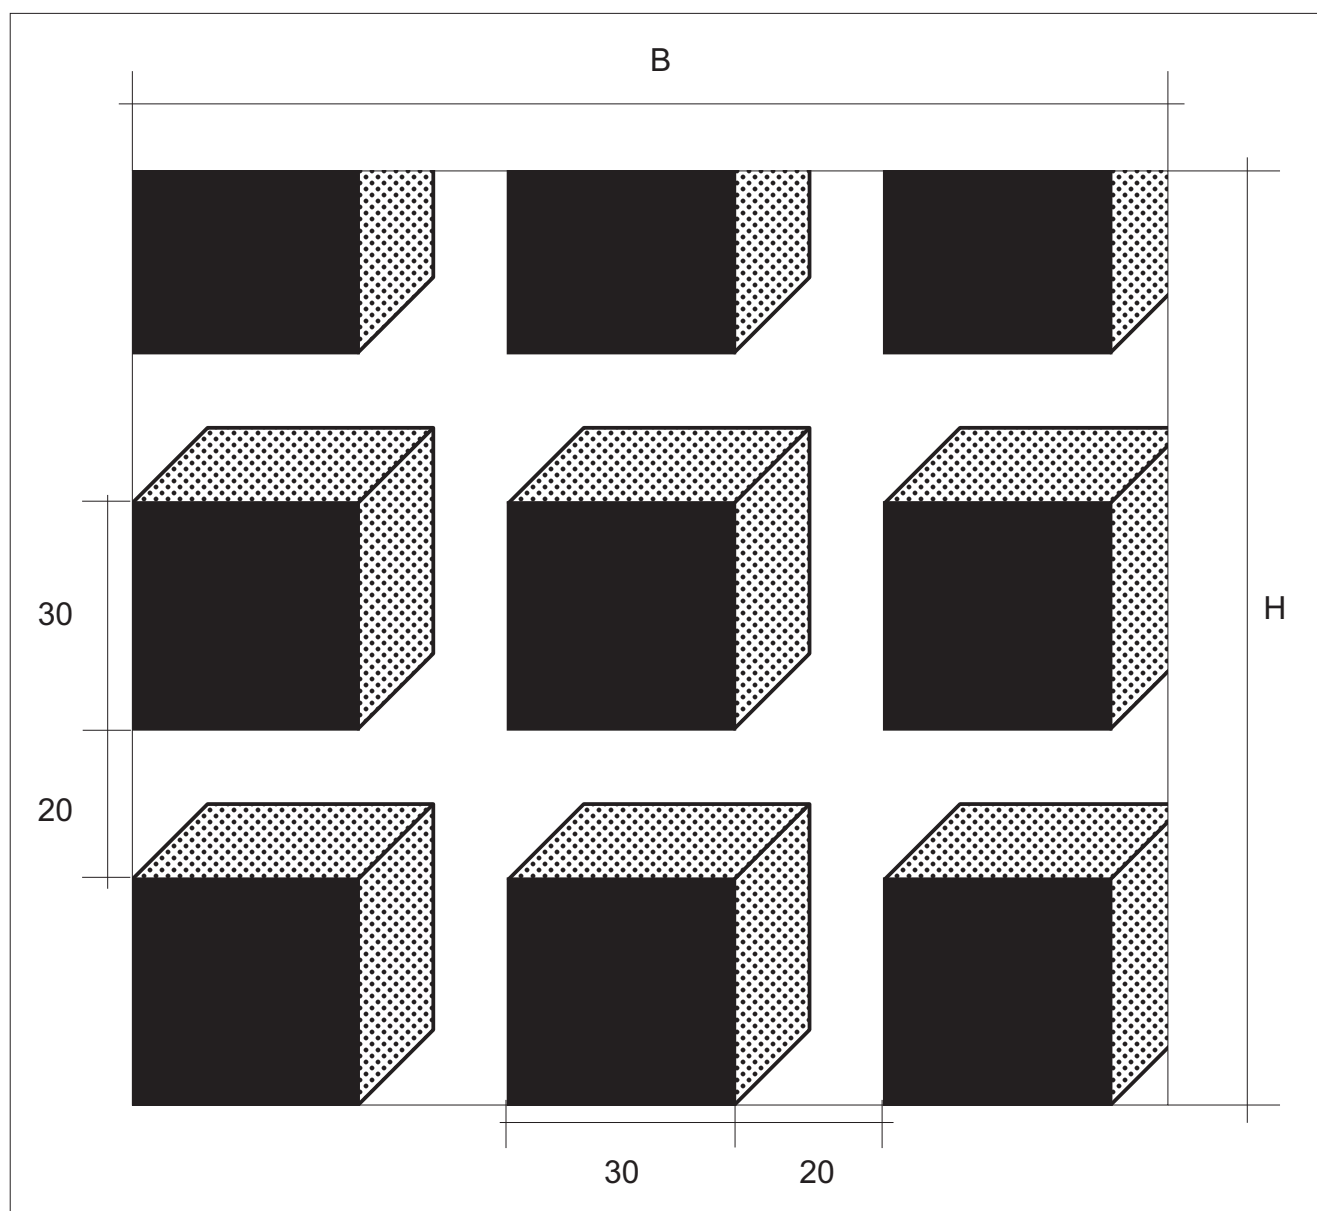

Design: **HDC-So6**

Beschreibung: 3D Würfel

max. Druckformat: B 1590 x H 3040

Maßstab: 1 : 1

Stand: 19.02.2003