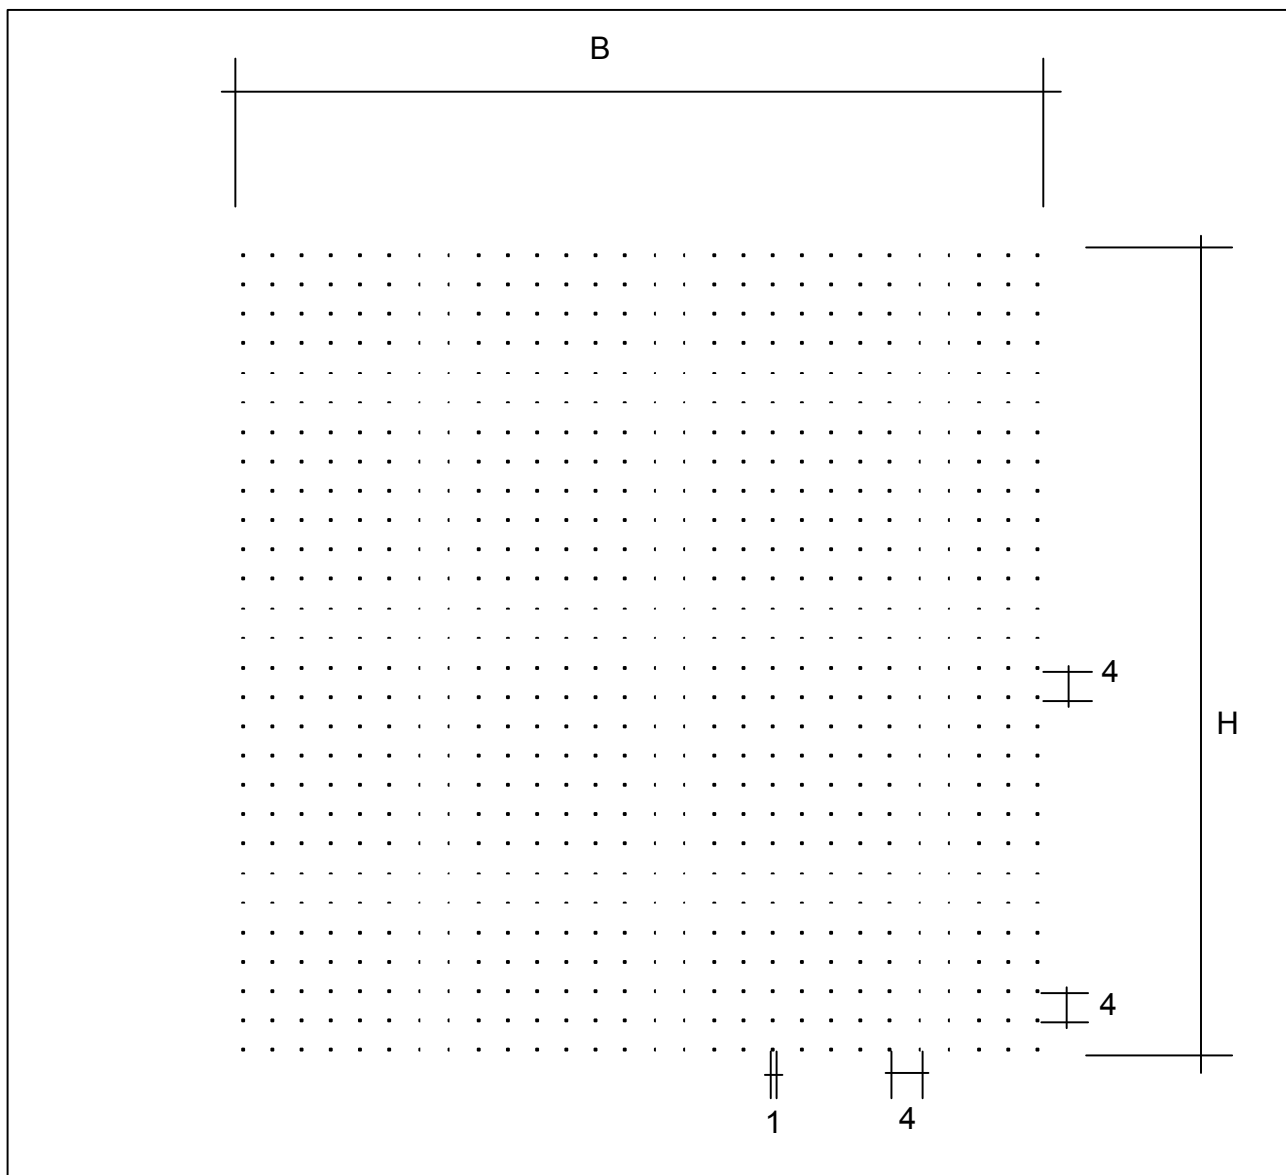

Design: **HDC-Germana-Gross**
Beschreibung: Türdesign
max. Druckformat: B 317 x H 1080
Maßstab: 1 : 10
Stand: 23.09.2004

Design: **HDC-S1**
Beschreibung: Streifen 115 mm, Abstand 10 mm
max. Druckformat: B 1150 x H 2240
Maßstab: 1 : 2
Stand: 25.04.2001

Design: **HDC-S4**
Beschreibung: Streifen 15 mm, Abstand 5 mm
max. Druckformat: B 1550 x H 3000
Maßstab: 1 : 1
Stand: 30.01.2001

Design: **HDC-S8** (DEKOR HDC 001 Senkrechtstreifen)

Beschreibung: Streifen 30 mm, Abstand 2 mm

Design: **HDC-S20**
Beschreibung: Streifen 40 mm, Abstand 20 mm
max. Druckformat: B 1600 x H 3040
Maßstab: 1 : 1
Stand: 14.07.2004

Design: **HDC-L1** (DEKOR HDC 002 Punktraster 1)

Beschreibung: Löcher 2 mm, Abstand 5 mm

Design: **HDC-L5**
Beschreibung: Löcher 4 mm, Abstand 6 / 6 mm
max. Druckformat: B 1600 x 3000 H
Maßstab: 1 : 1
BDG: 30 %
Stand: 08.04.2004

Design: **HDC-P2**
Beschreibung: Punkte 1 mm, Abstand 4 mm
max. Druckformat: B 1500 x H 3000
Maßstab: 1 : 1
Stand: 27.08.2001