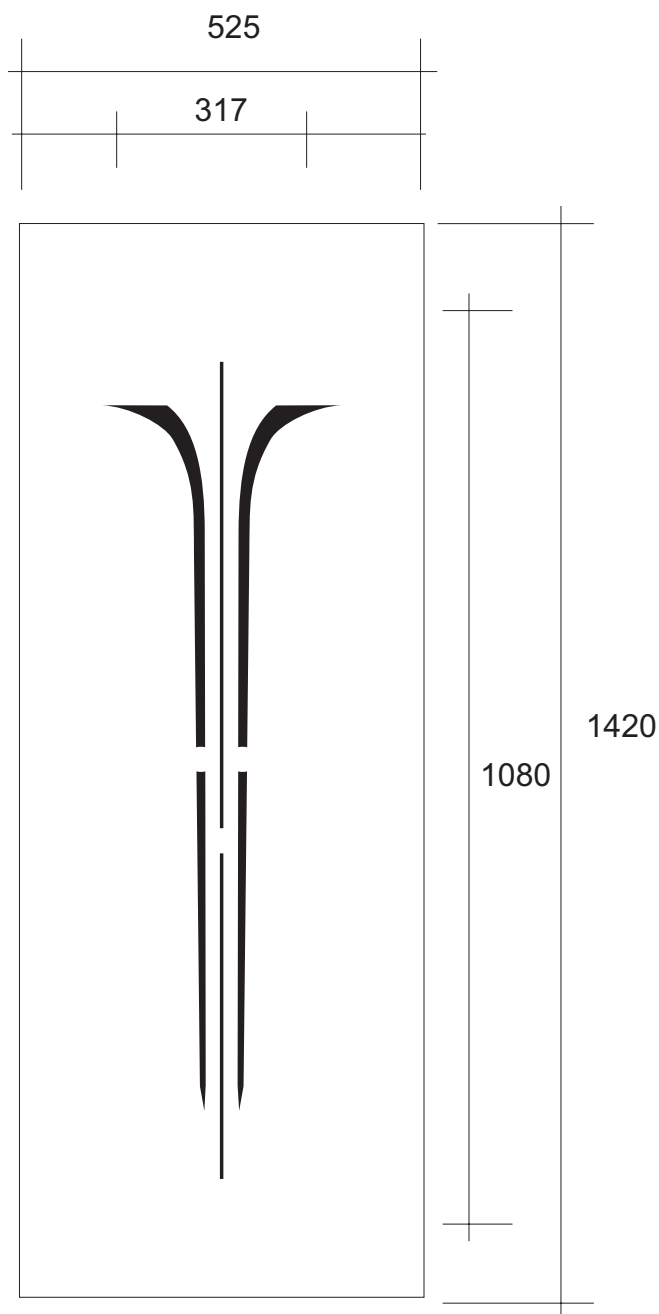

Design: **HDC-Germana-Gross**
Beschreibung: Türdesign
max. Druckformat: B 317 x H 1080
Maßstab: 1 : 10
Stand: 23.09.2004

Design: **HDC-S1**
Beschreibung: Streifen 115 mm, Abstand 10 mm
max. Druckformat: B 1150 x H 2240
Maßstab: 1 : 2
Stand: 25.04.2001

Design: **HDC-S4**
Beschreibung: Streifen 15 mm, Abstand 5 mm
max. Druckformat: B 1550 x H 3000
Maßstab: 1 : 1
Stand: 30.01.2001

Design: **HDC-S8** (DEKOR HDC 001 Senkrechtstreifen)

Beschreibung: Streifen 30 mm, Abstand 2 mm

max. Druckformat: B x H

Maßstab: 1 : 1

Stand:

Design: **HDC-S9**
Beschreibung: Streifen 120 mm, Abstand 8 mm
max. Druckformat: B 1500 x H 3064
Maßstab: 1 : 1
Stand: 27.03.2002

Design: **HDC-S11**
Beschreibung: Streifen 10 mm, Abstand 10 mm
max. Druckformat: B 1600 x H 3010
Maßstab: 1 : 1
Stand: 09.09.2002

Design: **HDC-L5**
Beschreibung: Löcher 4 mm, Abstand 6 / 6 mm
max. Druckformat: B 1600 x 3000 H
Maßstab: 1 : 1
BDG: 30 %
Stand: 08.04.2004

Design: **HDC-P2**
Beschreibung: Punkte 1 mm, Abstand 4 mm
max. Druckformat: B 1500 x H 3000
Maßstab: 1 : 1
Stand: 27.08.2001