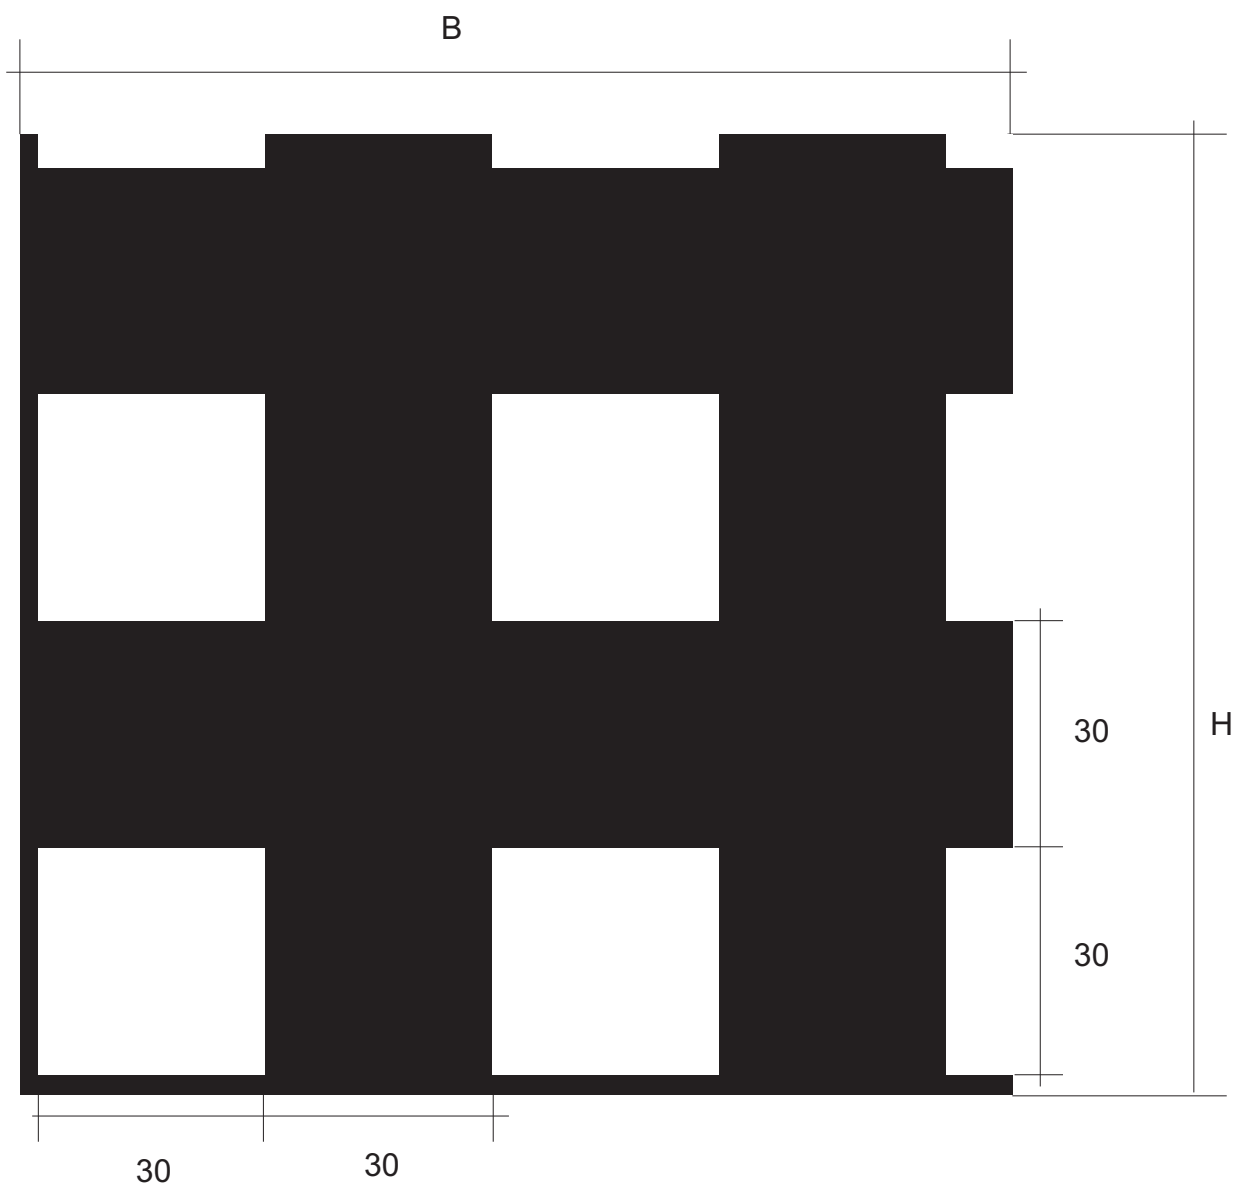

Design: **HDC-Qn8**
Beschreibung: Quadrate 30 mm, Abstand 30 mm
max. Druckformat: B 1200 x H 2100
Maßstab: 1 : 1
BDG 75 %
Stand: 23.05.2003