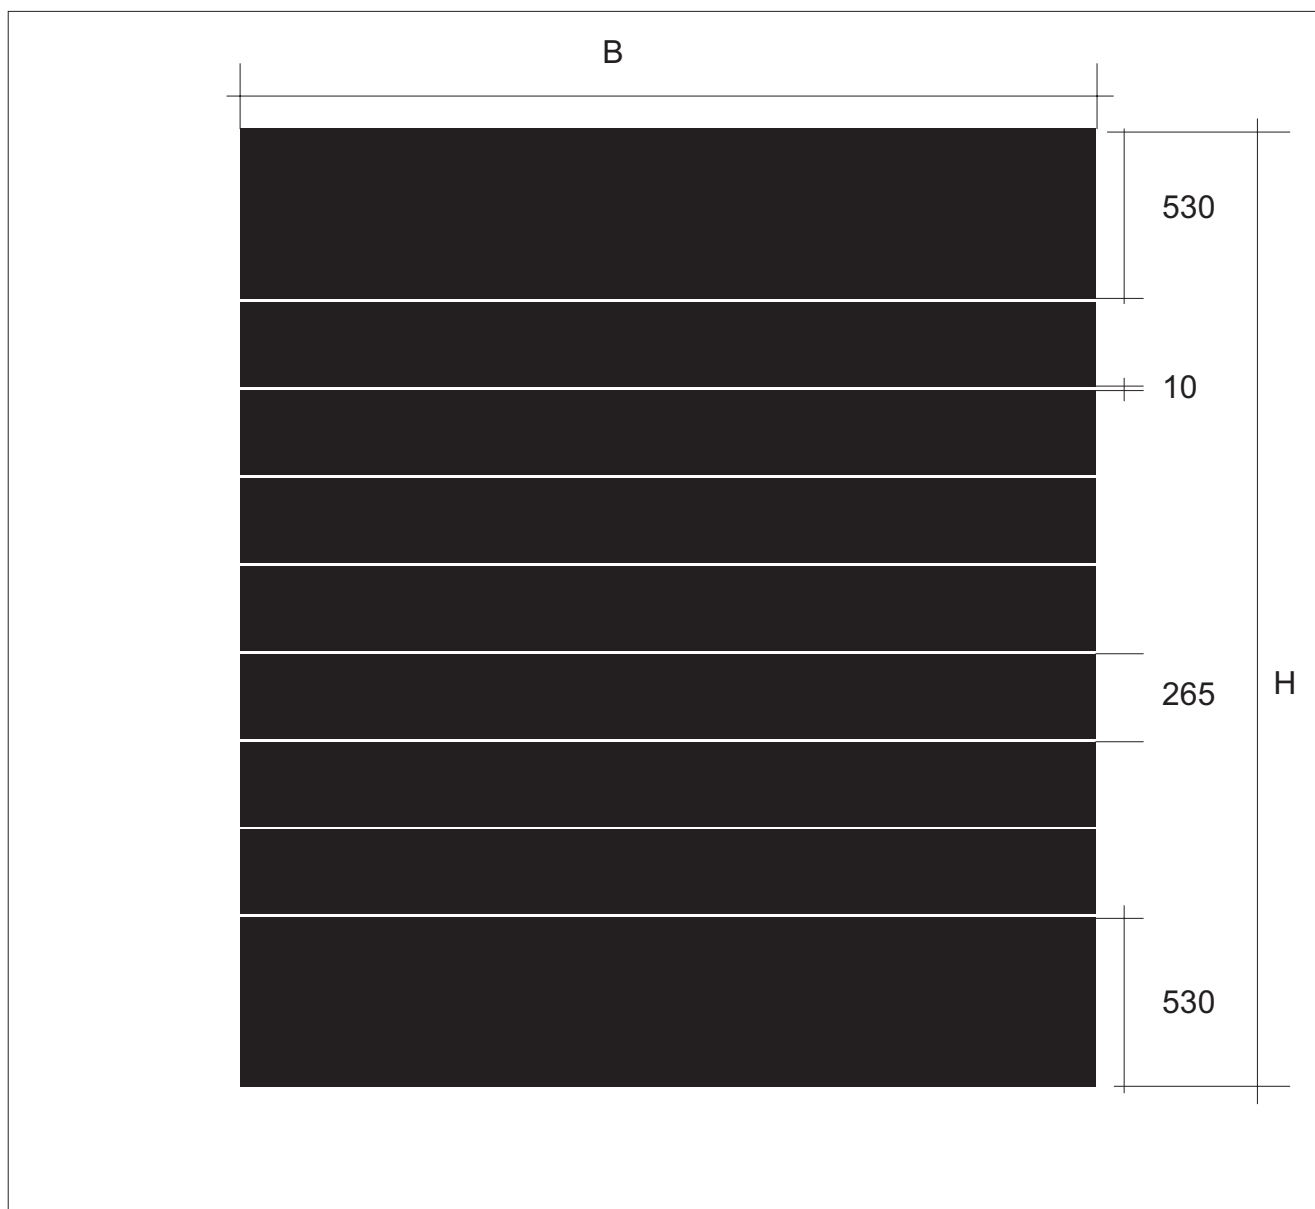

Design: **HDC-S4**
Beschreibung: Streifen 15 mm, Abstand 5 mm
max. Druckformat: B 1550 x H 3000
Maßstab: 1 : 1
Stand: 30.01.2001

Design: **HDC-S8** (DEKOR HDC 001 Senkrechtstreifen)

Beschreibung: Streifen 30 mm, Abstand 2 mm

Design: **HDC-S12**
Beschreibung: Streifen 50 mm, Abstand 10 mm
max. Druckformat: B 1600 x H 2990
Maßstab: 1 : 1
Stand: 10.10.2002

Design: **HDC-S13**
Beschreibung: Streifen 15 mm, Abstand 10 mm
max. Druckformat: B 1000 x H 2015
Maßstab: 1 : 1
Stand: 09.04.2003

Design: **HDC-S14**
Beschreibung: Streifen 6 mm, Abstand 6 mm
max. Druckformat: B 1600 x H 3000
Maßstab: 1 : 1
Stand: 24.06.2003

Design: **HDC-S16**
Beschreibung: Streifen 100 mm, Abstand 100 mm
max. Druckformat: B 1500 x H 3100
Maßstab: 1 : 1
Stand: 15.12.2003

Design: **HDC-S18**
Beschreibung: Streifen 10 mm, Abstand 267 mm
max. Druckformat: B 1600 x H 3057
Maßstab: --
Stand: 05.05.2004

Design: **HDC-S19**
Beschreibung: Streifen (530)265 mm, Abstand 10 mm
max. Druckformat: B 1600 x H 3000
Maßstab: --
Stand: 05.05.2004