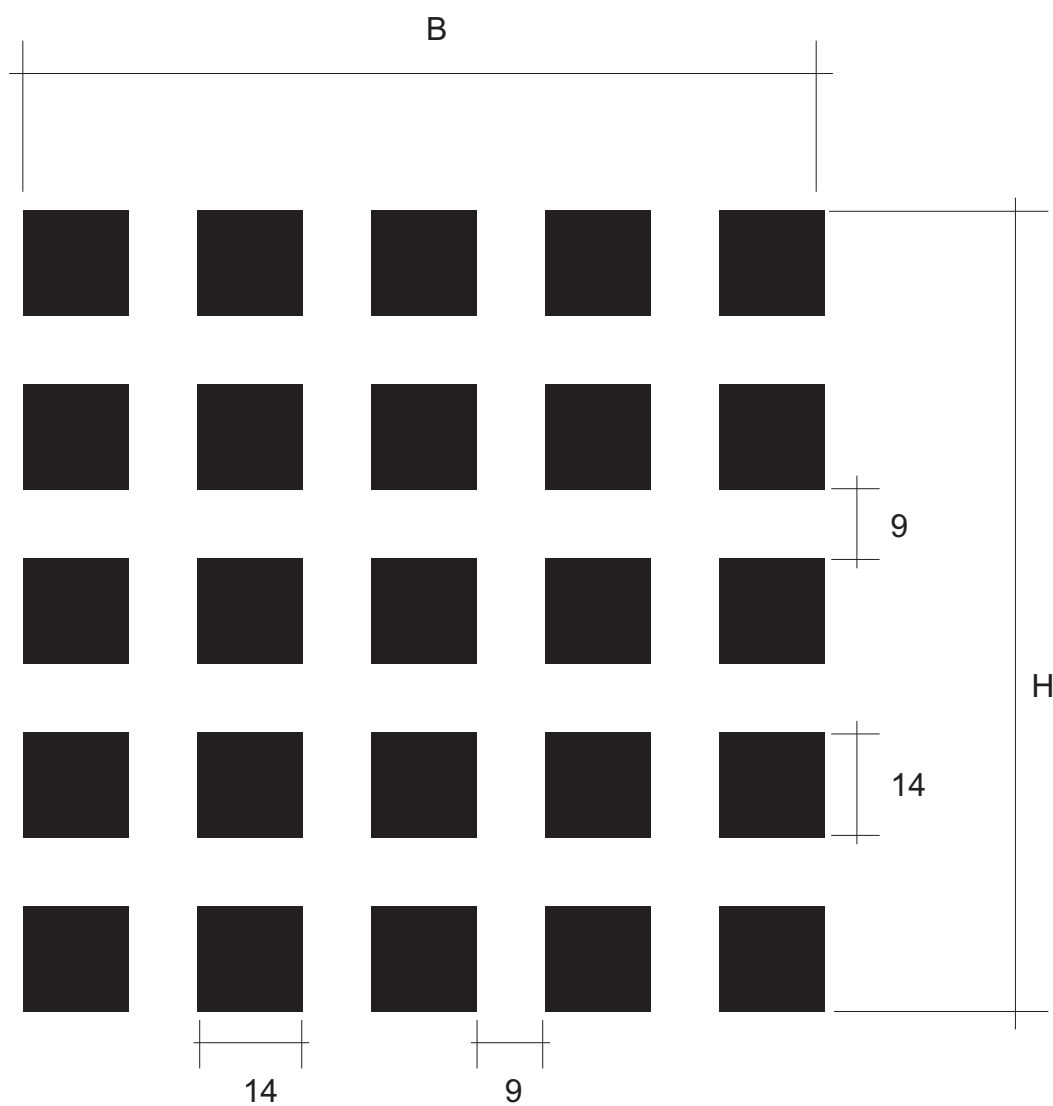

Design: **HDC-Q5** (DEKOR HDC 007 Karos 4)

Beschreibung: Quadrate 14 mm, Abstand 9 / 9 mm

max. Druckformat: B x H

Maßstab: 1 : 1

Stand: