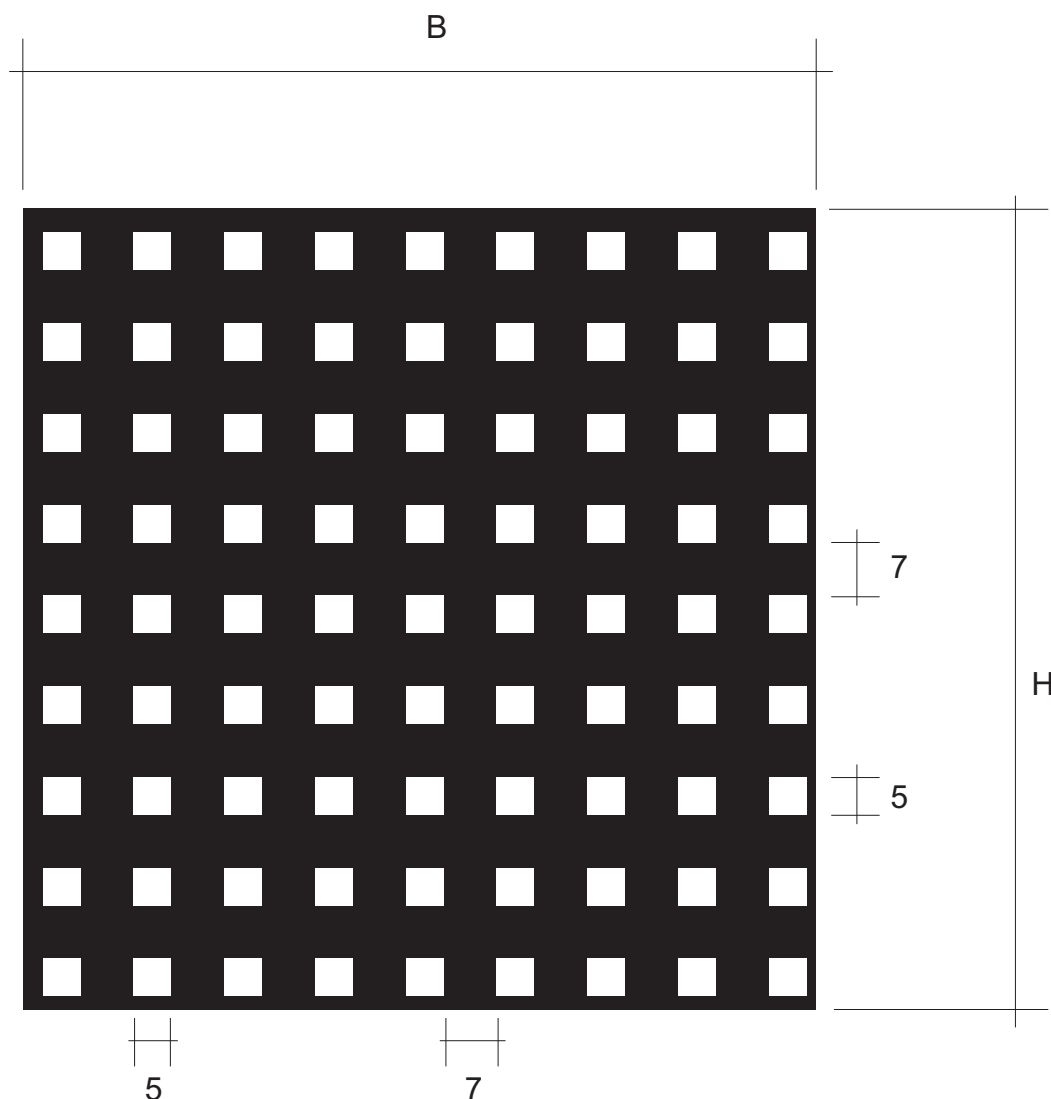

Design: **HDC-Qn4**
Beschreibung: Quadrate 5 mm, Abstand 7 / 7 mm
max. Druckformat: B 1603 x H 3019
Maßstab: 1 : 1
Stand: 27.09.2002