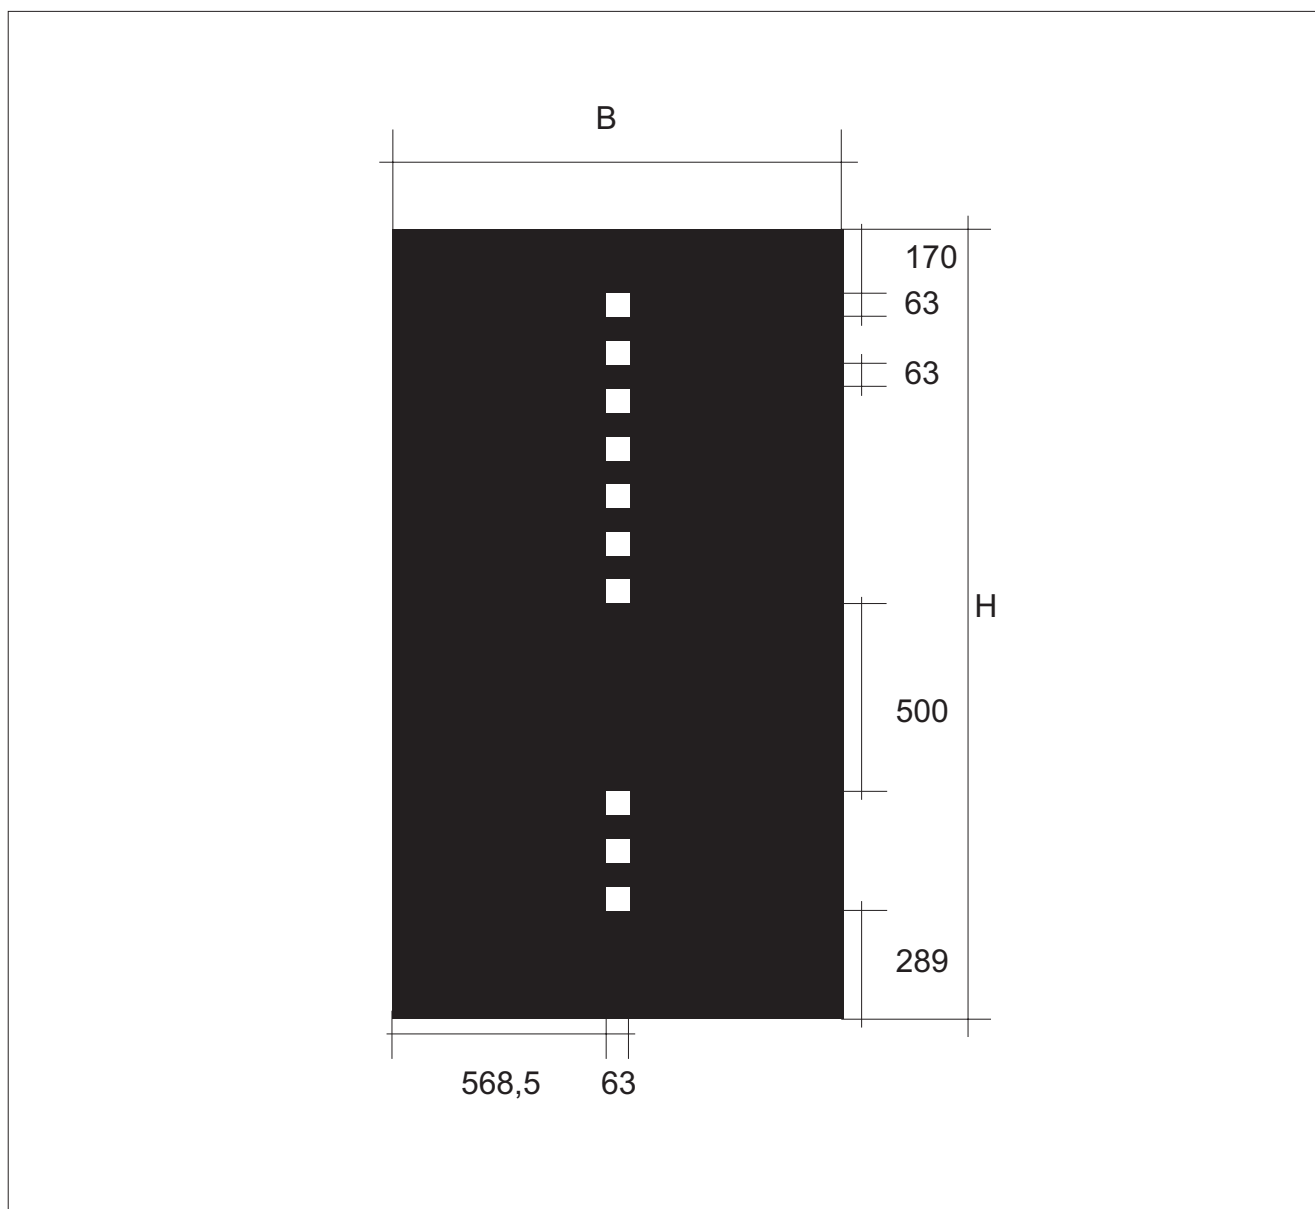

Design: **HDC-So12**

Beschreibung:

max. Druckformat: B 1200 x H 2100

Maßstab: 1 : 20

Stand: 15.03.2004